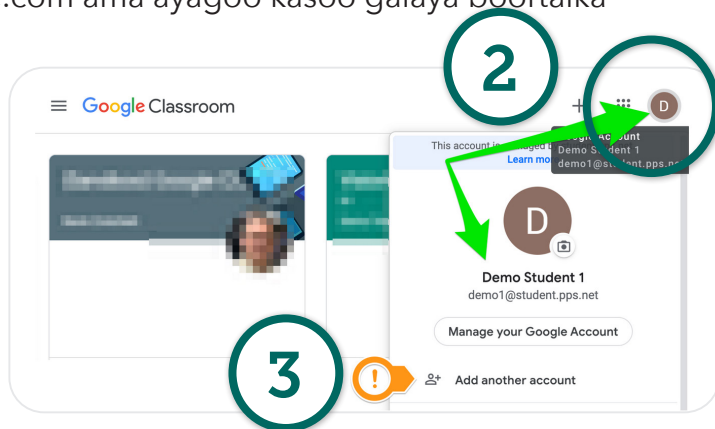

Intaas oo idil markaad samayso, hadii ay dhib kugu noqoto inaad gasho bartaada [@student.pps.net](mailto:demo1@student.pps.net) ee kulanka Google ee Google Meet, isku day isticmaalidda borowserka Chrome Dariishadiisa Incognito Window.