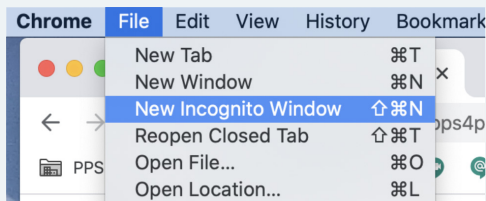

Intaas oo idil markaad samayso, hadii ay dhib kugu noqoto inaad gasho bartaada [@student.pps.net](mailto:student.pps.net) ee kulanka Google ee Google Meet, isku day isticmaalidda borowser-ka Chrome Dariishadiisa Incognito Window.