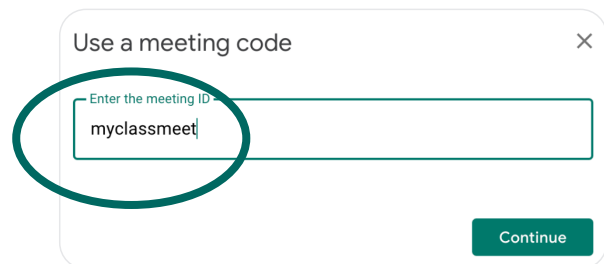

Intaas oo idil markaad samayso, hadii ay dhib kugu noqoto inaad gasho bartaada [@student.pps.net](mailto:student.pps.net) ee kulanka Google ee Google Meet, isku day isticmaalidda borowser-ka Chrome Dariishadiisa Incognito Window.