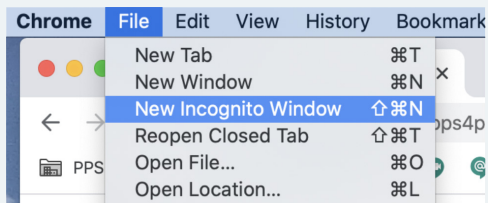

Intaas oo idil markaad samayso, hadii ay dhib kugu noqoto inaad gasho bartaada [@student.pps.net](mailto:demo1@student.pps.net) ee kulanka Google ee Google Meet, isku day isticmaalidda borowserka Chrome Dariishadiisa Incognito Window.