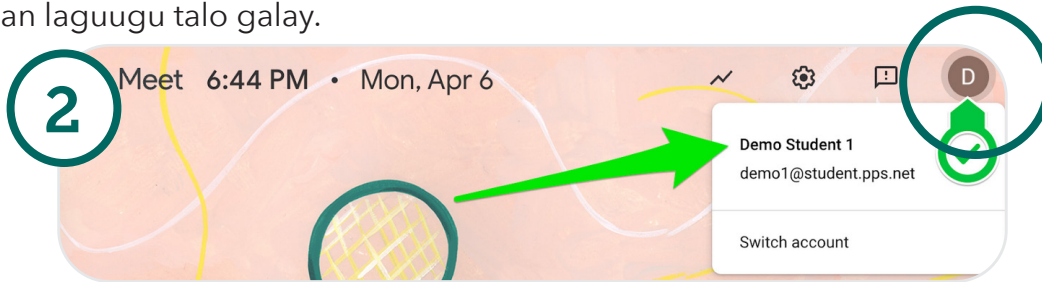

PORTLAND PUBLIC SCHOOLS

Waxbarashada Guriga

Lagu Qaadnayo ee PPS

Tilmaame degdeg ah: Kulanka Google-ka ee Ardaydu Kuglayaan Barta

1. Macalimiinta ayaa siin doona ardayda URL/weblink ama Naaneys loogu talo galay ardaydu inay u isticmaalaan Kulanka Google Meet. Hadii macalinkaagu kusiiyay naaneys hal eray ka kooban, ubood #2. Hadii uu kusiiyo URL, hoos usii soco.

URL naaneys lasiiyay oo ah kulanka Google Meet wuxuu u ekaan doonaa sidaan: g.co/meet/MYCLASSMEET halka ay ardayda fasalkeygu ku kulmaan ama "MYCLASSMEET" waana naaneysta macalinkaagu uisticmaalayo shirka fiidiyowga ku baxaya. Hadii gujinta linkigaas uusan kuu shaqeyneyn, hoos usoco.

2. Safka kore ee wax laga borows gareeyo ama web browser-ka gudahiisa, kuqor meet.google.com. Guji dhanka sare ee midig si aad u gasho barta ama aad u xaqiijiso inaad gashay boggaaga ka arday ahaan laguugu talo galay.

3. Markii aad ogaato inaad gashay bartaada [@student.pps.net](mailto:student.pps.net), guji "Isticmaal fure kulan". Kuqor naaneysta lagu siiyay gudaha sanduuqa bannaan ee hadalka ee "Isticmaal fure kulan".